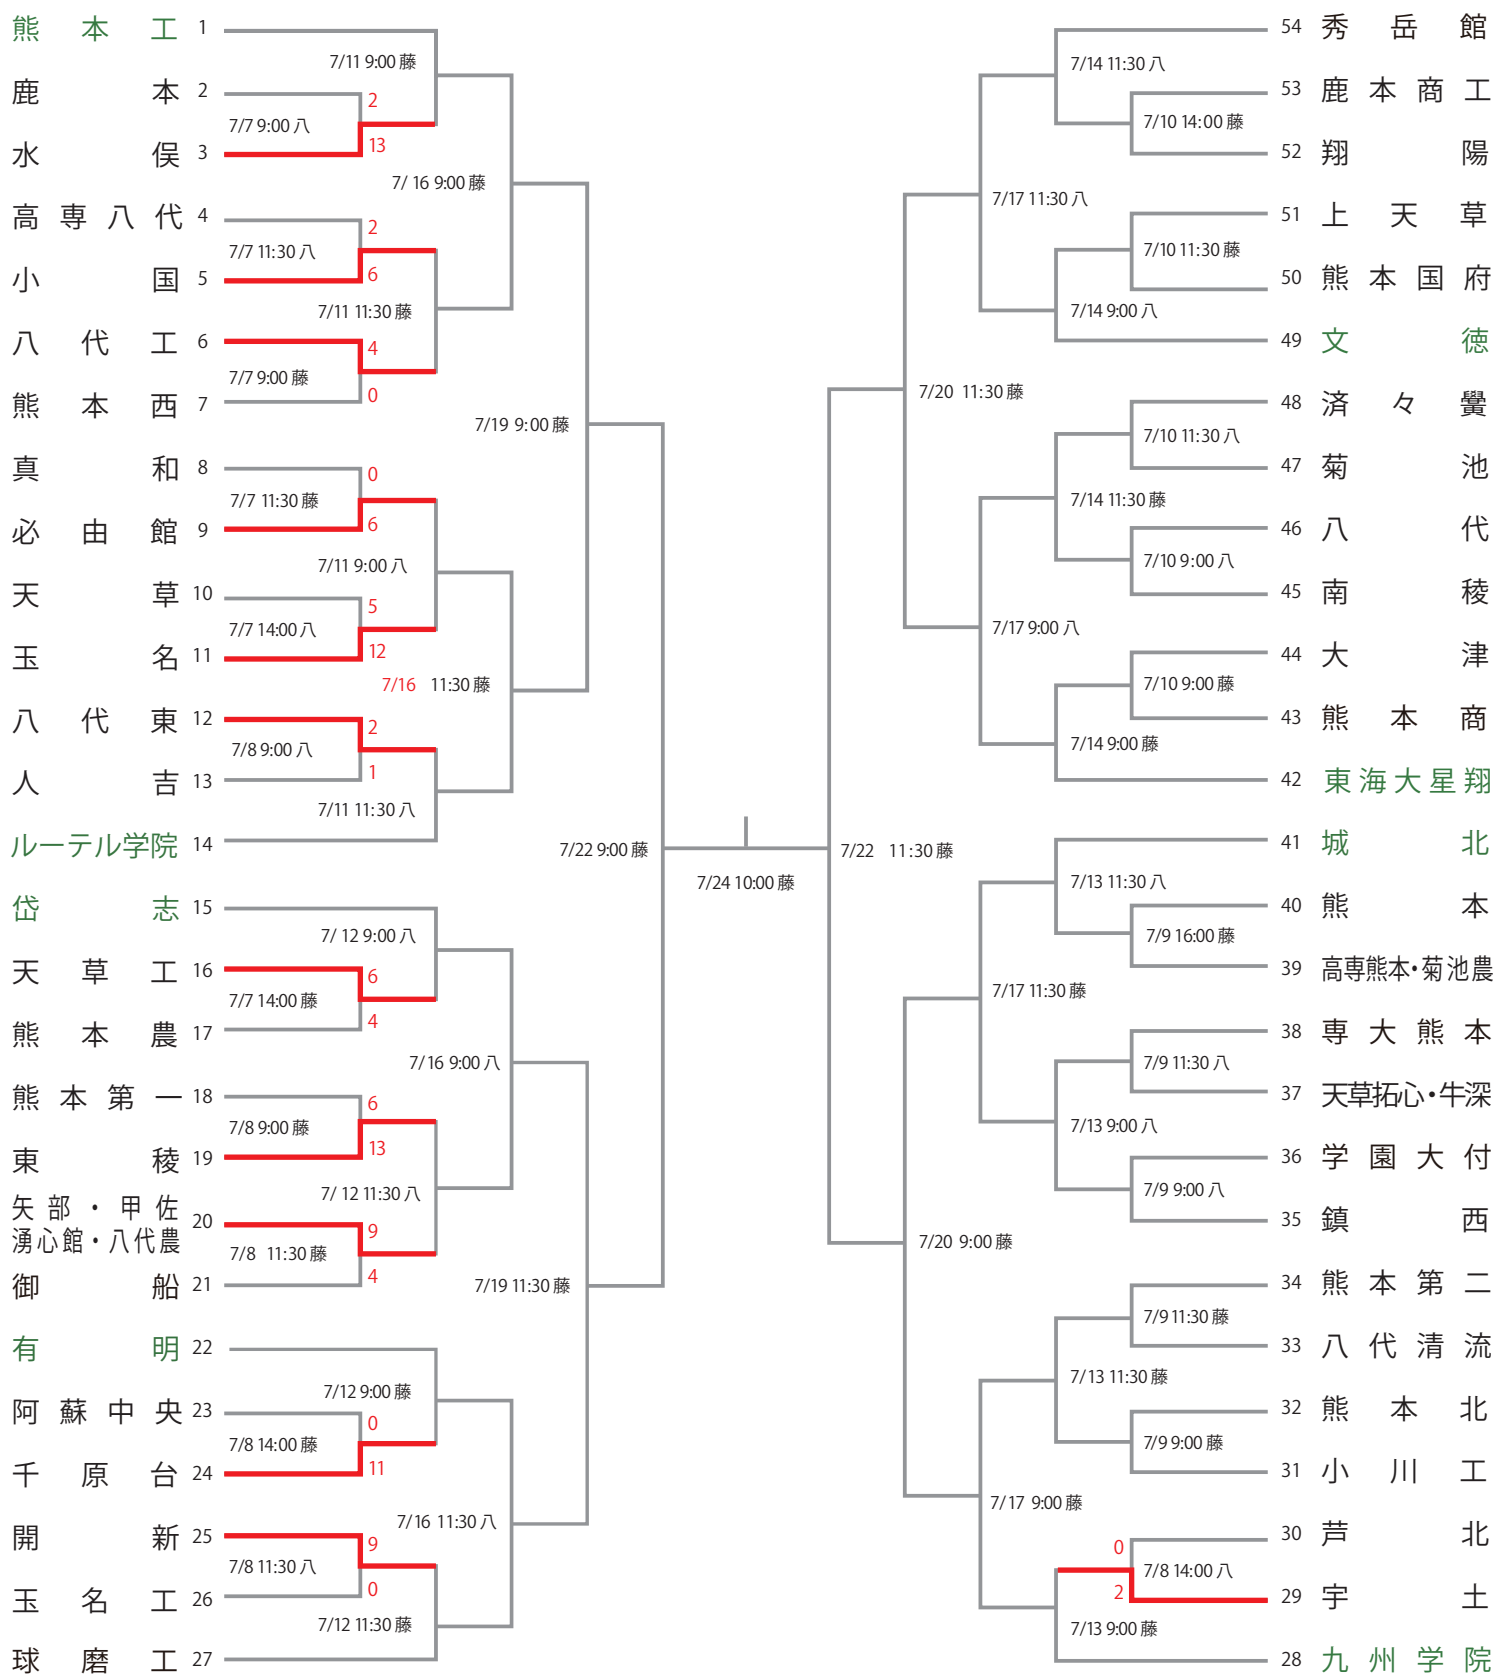

第108回 全国高等学校野球選手権熊本大会

大会期間：2026年7月4日(土)～24日(金)

2026年7月8日 17:45 更新

会場：リブワーク藤崎台球場、県営八代野球場

※緑の校名がシード校