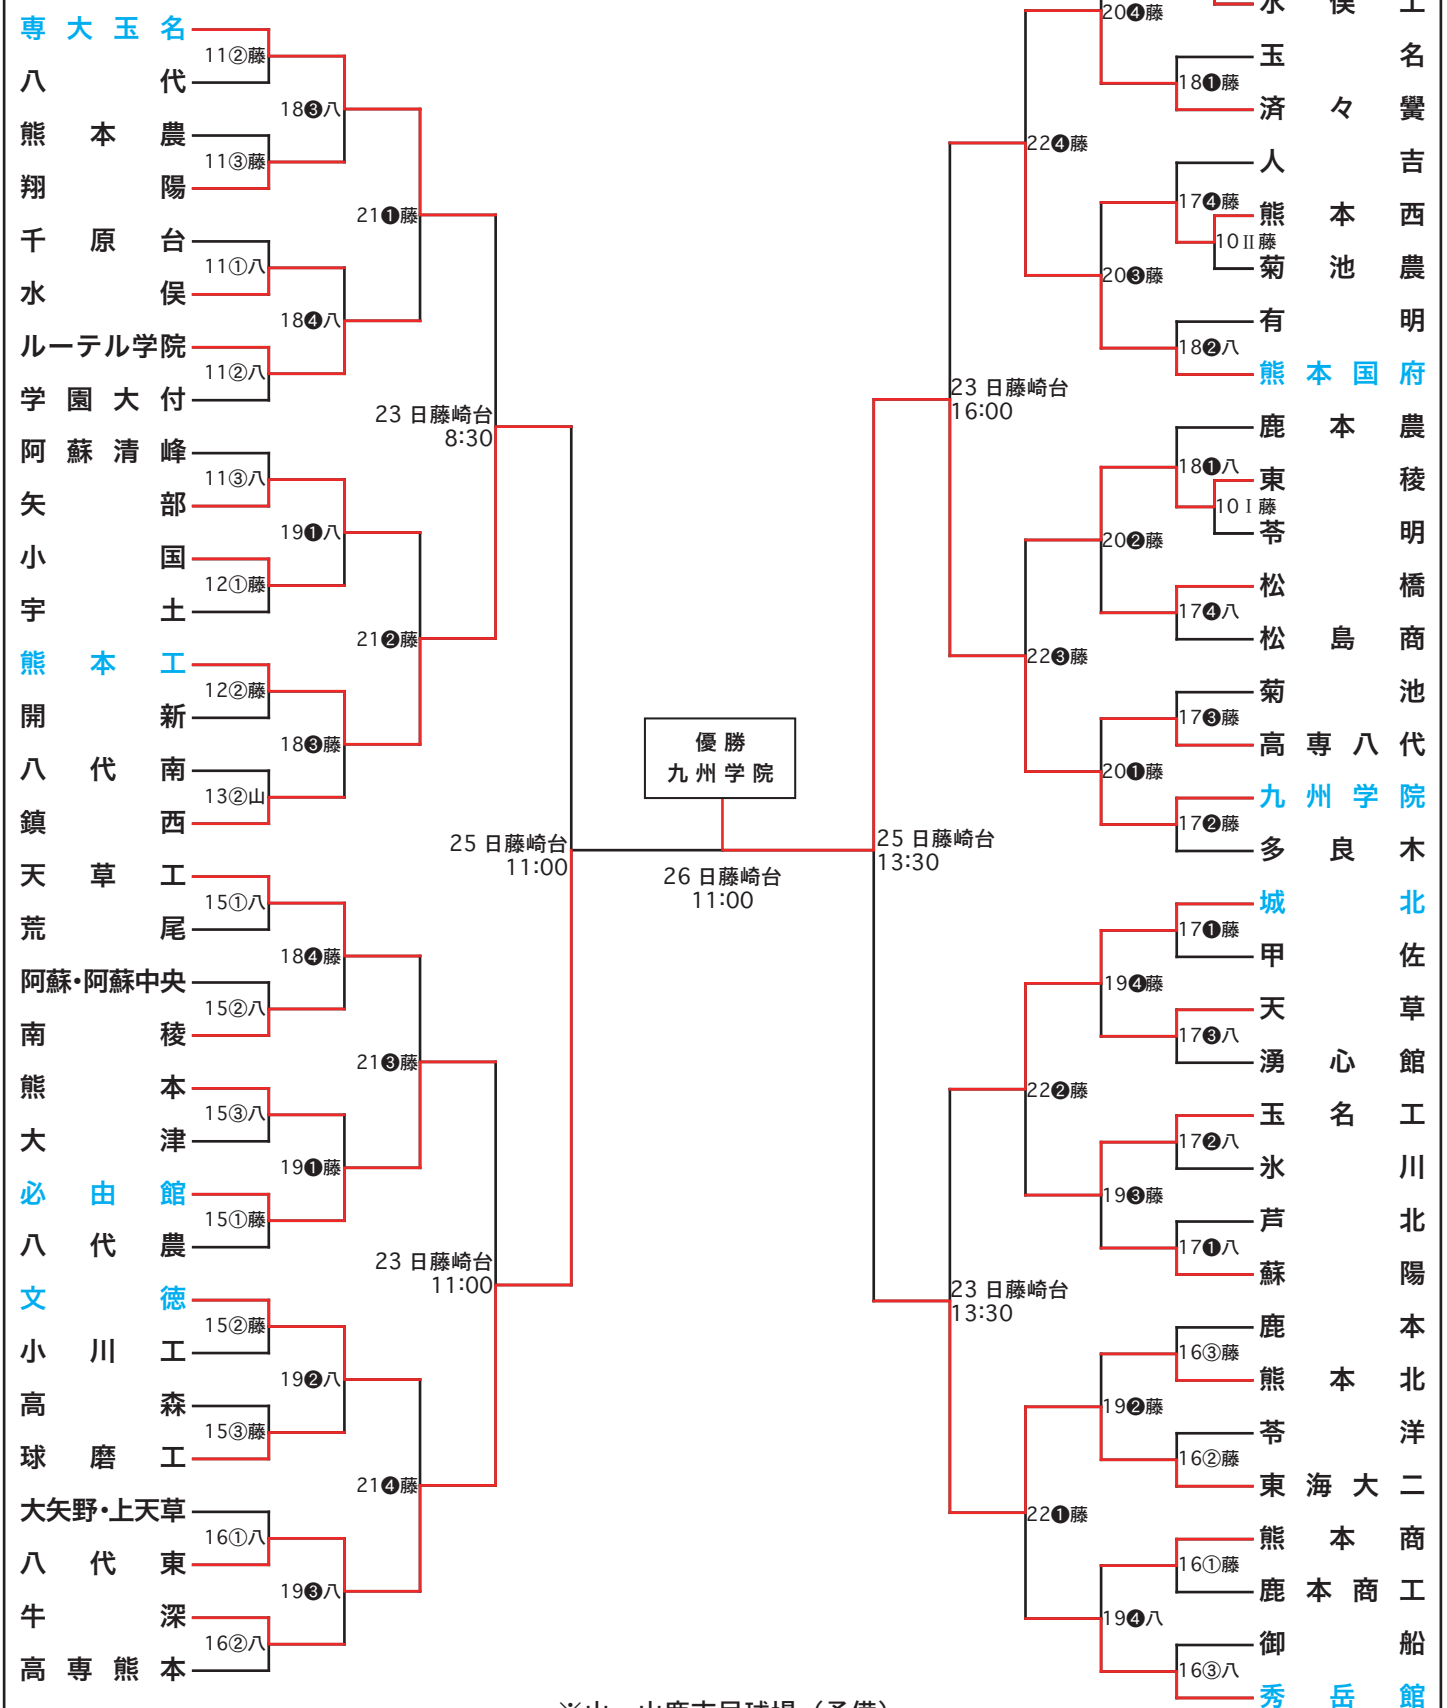

# 第92回全国高等学校野球選手権熊本大会組合せ

開催日：平成22年7月10日(土)～26日(月) 場所：藤崎台県営野球場・県営八代野球場  
 試合開始予定：開会式10:00/I11:30/II14:00/①9:30/②12:00/③14:30/④18:30/⑤11:00/⑥13:30/⑦16:00

青文字はシード校

※山=山鹿市民球場（予備）